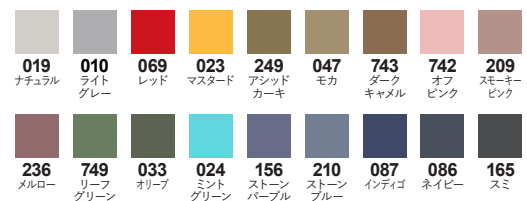

オーダープリント トートバッグ

キャンバス トートバッグ 00778

106 ナチュラル 179 ライトグレー 005 ブラック 132 ライトピンク 146 ホットピンク 010 レッド

165 デイジー 155 ライム 133 ライトブルー 034 ターコイズ 032 ロイヤルブルー 031 ネイビー

ナチュラルは無漂白商品のため、綿の葉の乾いた破片（黒点）等が含まれております。予めご了承ください。

プリントは 150mm×140mm 以内
※バッグサイズによりプリント可能サイズが変わります。

素材：綿 100%

価格は全て税込み

Produce By GREASE グリース
No ZSKK

オーダープリント トートバッグ

レギュラー キャンバス トートバッグ 1460-01

配色(S・M・Lのみの展開)

ナチュラルは無漂白商品のため、綿の葉の乾いた破片（黒点）等が含まれております。予めご了承ください。

W サイズは単色のみで配色カラーはありません。