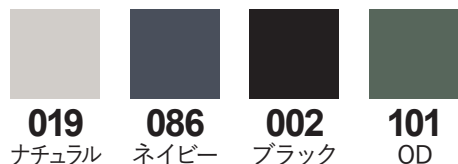

010
ライト
グレー

086
ネイビー

002
ブラック

043
キャメル

101
OD

104
ウッドランド
(ソフト顔料プリント)

プリントは 150mm×140mm 以内
※バッグサイズによりプリント可能サイズが変わります。

綿 100% キャンバス

価格 (バッグ代 + プリント代)

F ¥2,640

価格は全て税込み

Produce By GREASE グリース
No ZKSN

オーダープリント トートバッグ

ヘヴィー キャンバス ジップトートバッグ 1515-01

019
ナチュラル

ファスナー付きで便利な内ポケット付きのビッグトートバッグ

●Fサイズ 内容量:約25L

4 colors / 1 size

019 ナチュラル
086 ネイビー
002 ブラック
101 OD

ボディ同色の
ビスロンファスナー付き

内ポケット付き

プリントは 150mm×140mm 以内
※バッグサイズによりプリント可能サイズが変わります。

綿 100% キャンバス

価格 (バッグ代 + プリント代)