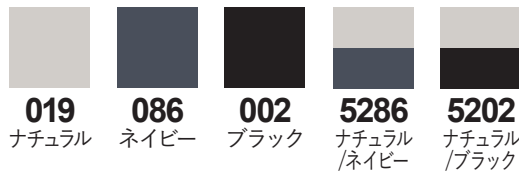

5 colors / 2 size