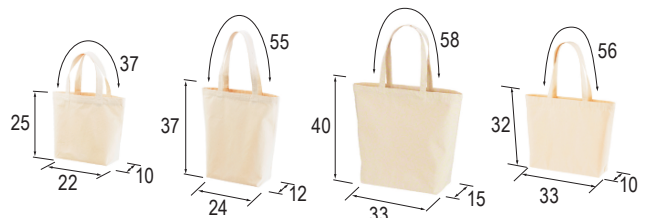

素材：綿 100%

価格は全て税込み

Produce By GREASE グリース
No ZSKK

オーダープリント トートバッグ

レギュラー キャンバス トートバッグ 1460-01

配色(S・M・Lのみの展開)

ナチュラルは無漂白商品のため、綿の葉の乾いた破片（黒点）等が含まれております。予めご了承ください。

W サイズは単色のみで配色カラーはありません。

25 colors / **4** size

プリントは 150mm×140mm 以内
※バッグサイズによりプリント可能サイズが変わります。

価格 (バッグ代 + プリント代)

S	カラー ¥1,430	配色 ¥1,430
M	カラー ¥1,540	配色 ¥1,650
L	カラー ¥1,760	配色 ¥1,870
W	カラー ¥1,870	

●Sサイズ 内容量:約5L ●Mサイズ 内容量:約10L ●Lサイズ 内容量:約15L ●Wサイズ 内容量:約10L

素材：綿 100% キャンバス

価格は全て税込み

Produce By GREASE グリース
No FFY・FRN・SNZ・SNZ
FRF・SFI・YSK

オーダープリント トートバッグ

レギュラー キャンバス フラット トートバッグ 1465-01

何かと便利なサイズ展開。ミニマルに使いこなせる万能トート。

019 ナチュラル
002 ブラック

2 colors / 3 size