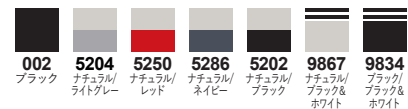

オーダープリント トートバッグ

キャンバス トートバッグ 00778

106 ナチュラル 179 ライトグレー 005 ブラック 132 ライトピンク 146 ホットピンク 010 レッド

165 デイジー 155 ライム 133 ライトブルー 034 ターコイズ 032 ロイヤルブルー 031 ネイビー

ナチュラルは無漂白商品のため、綿の葉の乾いた破片（黒点）等が含まれております。予めご了承ください。

プリントは 150mm×140mm 以内
※バッグサイズによりプリント可能サイズが変わります。

価格（バッグ代 + プリント代）

S	¥1,760	¥1,430
SM	¥1,980	¥1,540
M	¥2,200	¥1,760
ML	¥2,310	¥1,980
L	¥2,420	¥2,200

	S	SM	M	ML	L
縦	20	22	37	32	40
横	30	36	36	46	48
マチ	10	14	11	14	15
持ち手長さ	29	29	47	47	60
内容量	4L	6L	10L	14L	19L

素材：綿 100%

価格は全て税込み

Produce By GREASE グリース
No ZSKK

オーダープリント トートバッグ

レギュラー キャンバス トートバッグ 1460-01

配色(S・M・Lのみの展開)

ナチュラルは無漂白商品のため、綿の葉の乾いた破片（黒点）等が含まれております。予めご了承ください。

W サイズは単色のみで配色カラーはありません。

25 colors / **4** size

プリントは 150mm×140mm 以内
※バッグサイズによりプリント可能サイズが変わります。

価格 (バッグ代 + プリント代)

S	カラー ¥1,430	配色 ¥1,430
M	カラー ¥1,540	配色 ¥1,650
L	カラー ¥1,760	配色 ¥1,870
W	カラー ¥1,870	

●Sサイズ 内容量:約5L ●Mサイズ 内容量:約10L ●Lサイズ 内容量:約15L ●Wサイズ 内容量:約10L