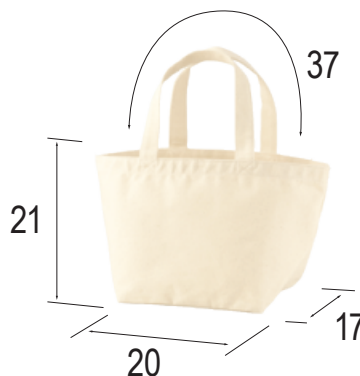

●Sサイズ
内容量:約5L

●Mサイズ
内容量:約10L

●Lサイズ
内容量:約18L

プリントは 150mm×140mm 以内
※バッグサイズによりプリント可能サイズが変わります。

綿 100% キャンバス

価格 (バッグ代 + プリント代)

S ¥1,220

M ¥1,430

L ¥1,540

価格は全て税込み

Produce By GREASE グリース
No ZFFZ・ZFNH・ZSNH

オーダープリント ランチバッグ

ヘヴィー キャンバス ランチバッグ 1543-01

010
ライト
グレー

019
ナチュラル

010
ライト
グレー