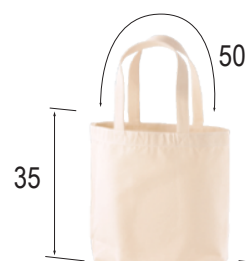

価格 (バッグ代 + プリント代)

~~¥1,980~~ **¥1,760**

価格は全て税込み

Produce By GREASE グリース
No ZGZG

オーダープリント トートバッグ

ヘヴィー キャンバス トートバッグ (中) 1508-01

104
ウッドランド
(ソフト顔料プリント)

●Fサイズ 内容量:約10L

A4 サイズもばっちり収納。内ポケット付が便利!

019
ナチュラル

010
ライト
グレー

086
ネイビー

002
ブラック

043
キャメル

101
OD

104
ウッドランド
(ソフト顔料プリント)

7 colors / 1 size

プリントは 150mm×140mm 以内
※バッグサイズによりプリント可能サイズが変わります。

価格 (バッグ代 + プリント代)

F ¥2,640

価格は全て税込み

綿 100% キャンバス

Produce By GREASE グリース
No ZKHF

オーダープリント トートバッグ