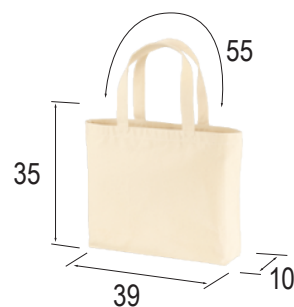

4 colors / 1 size

ドットボタンはシルバー共通

内ポケット付き

プリントは 150mm×140mm 以内
※バッグサイズによりプリント可能サイズが変わります。

綿 100% キャンバス

価格 (バッグ代 + プリント代)

F ¥2,860

価格は全て税込み

Produce By GREASE グリース
No IIZR

オーダープリント トートバッグ

ヘヴィー キャンバス トートバッグ (大) 1518-01

043
キャメル

●Fサイズ 内容量:約13L

長い持ち手が便利な大容量トートバッグ

7 colors / 1 size

019
ナチュラル

010
ライト
グレー

086
ネイビー

002
ブラック

043
キャメル

101
OD

104
ウッドランド
(ソフト顔料プリント)

プリントは 150mm×140mm 以内
※バッグサイズによりプリント可能サイズが変わります。

綿 100% キャンバス

価格 (バッグ代 + プリント代)

F ¥2,640

価格は全て税込み

Produce By GREASE グリース
No ZKSN

オーダープリント トートバッグ

ヘヴィー キャンバス ジップトートバッグ 1515-01

019
ナチュラル

ファスナー付きで便利な内ポケット付きのビッグトートバッグ